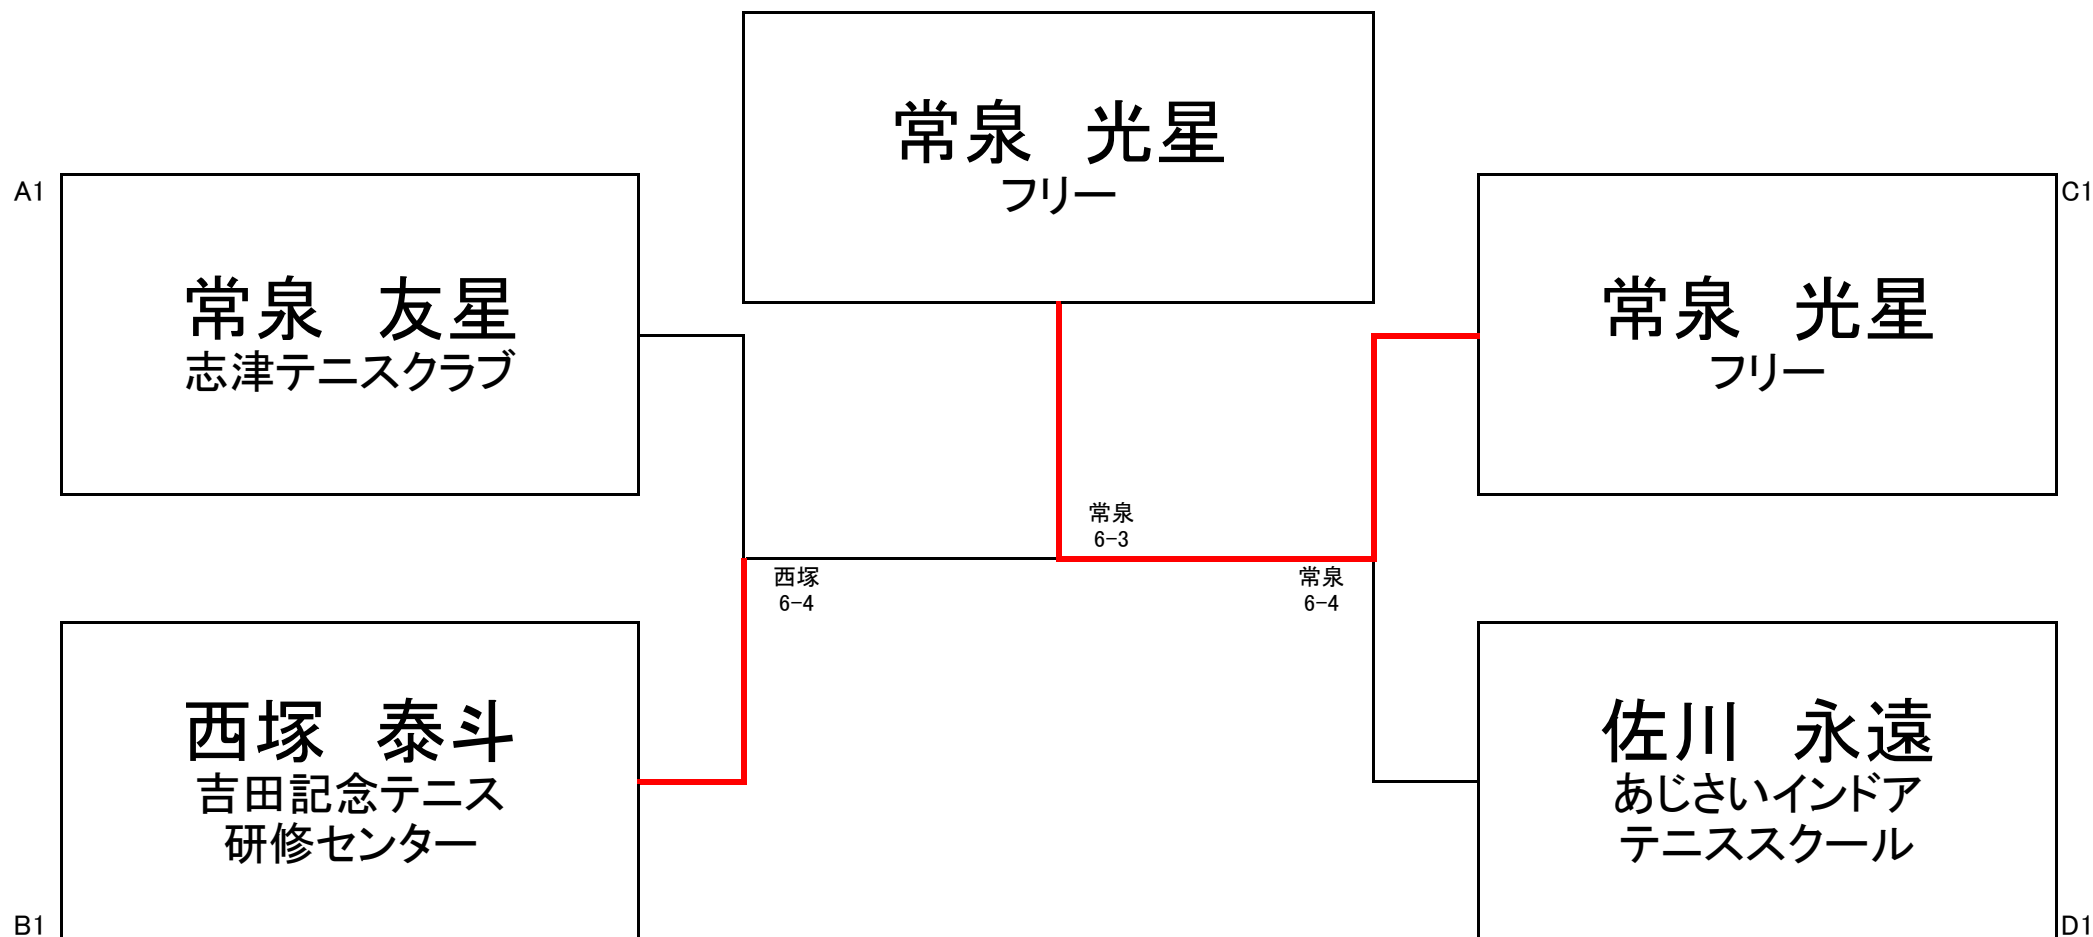

テニスハウスファン小学生初心者シングルス大会決勝トーナメント

- ・決勝トーナメント; 6ゲーム先取デュースなし
- ・全試合セルフジャッジになります。
- ・アップはサービス練習4本のみとなります。
- ・勝者がボールを持ってスコアを本部まで報告してください。