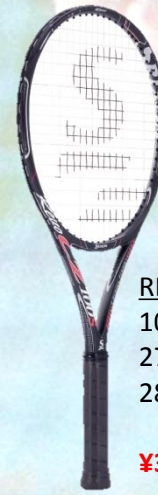

SRIXON Racket Campaign

9/24(sat) ~ 10/31(mon)

REVO CX SERIES

REVO CX 2.0Tour
95 sq.in
27.0 in
310 g

¥29,376円(税込)

REVO CX 2.0/2.0+
98 sq.in
27.0 in/27.5in
305 g

¥28,512円(税込)

REVO CX 2.0LS
98 sq.in
27.0 in
290 g

¥28,512円(税込)

REVO CX 4.0
100 sq.in
27.0 in
285 g

¥28,512円(税込)

重い 飛ばない
コントロール思考

軽い 飛ぶ
パワー思考

REVO CV SERIES

NEW
REVO CV 3.0Tour
97 sq.in
27.0 in
305 g

¥28,512円(税込)

NEW
REVO CV 3.0
100 sq.in
27.0 in
300 g

¥28,512円(税込)

NEW
REVO CV 5.0
102 sq.in
27.0 in
280 g

¥28,512円(税込)

NEW
REVO CV 5.00S
105 sq.in
27.25 in
270 g

¥28,512円(税込)

REVO CZ SERIES

REVO CZ 98D
98 sq.in
27.0 in
285 g

¥30,240円(税込)

REVO CZ 100S
100 sq.in
27.0 in
280 g

¥30,240円(税込)

特典

- ラケット本体価格が20%off
- ガット代・ガット張り代サービス
- 1レッスンチケットプレゼント

※表示価格は割引後の価格です