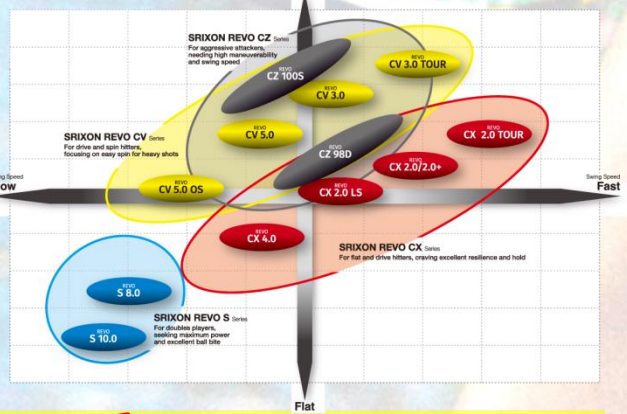

NEW
REVO CV 3.0
100 sq.in
27.0 in
300 g

¥28,512円(税込)

NEW
REVO CV 5.0
102 sq.in
27.0 in
280 g

¥28,512円(税込)

NEW
REVO CV 5.00S
105 sq.in
27.25 in
270 g

¥28,512円(税込)

REVO CZ SERIES

REVO CZ 98D
98 sq.in
27.0 in
285 g

¥30,240円(税込)

REVO CZ 100S
100 sq.in
27.0 in
280 g

¥30,240円(税込)

特典

- ラケット本体価格が20%off
- ガット代・ガット張り代サービス
- 1レッスンチケットプレゼント

※表示価格は割引後の価格です